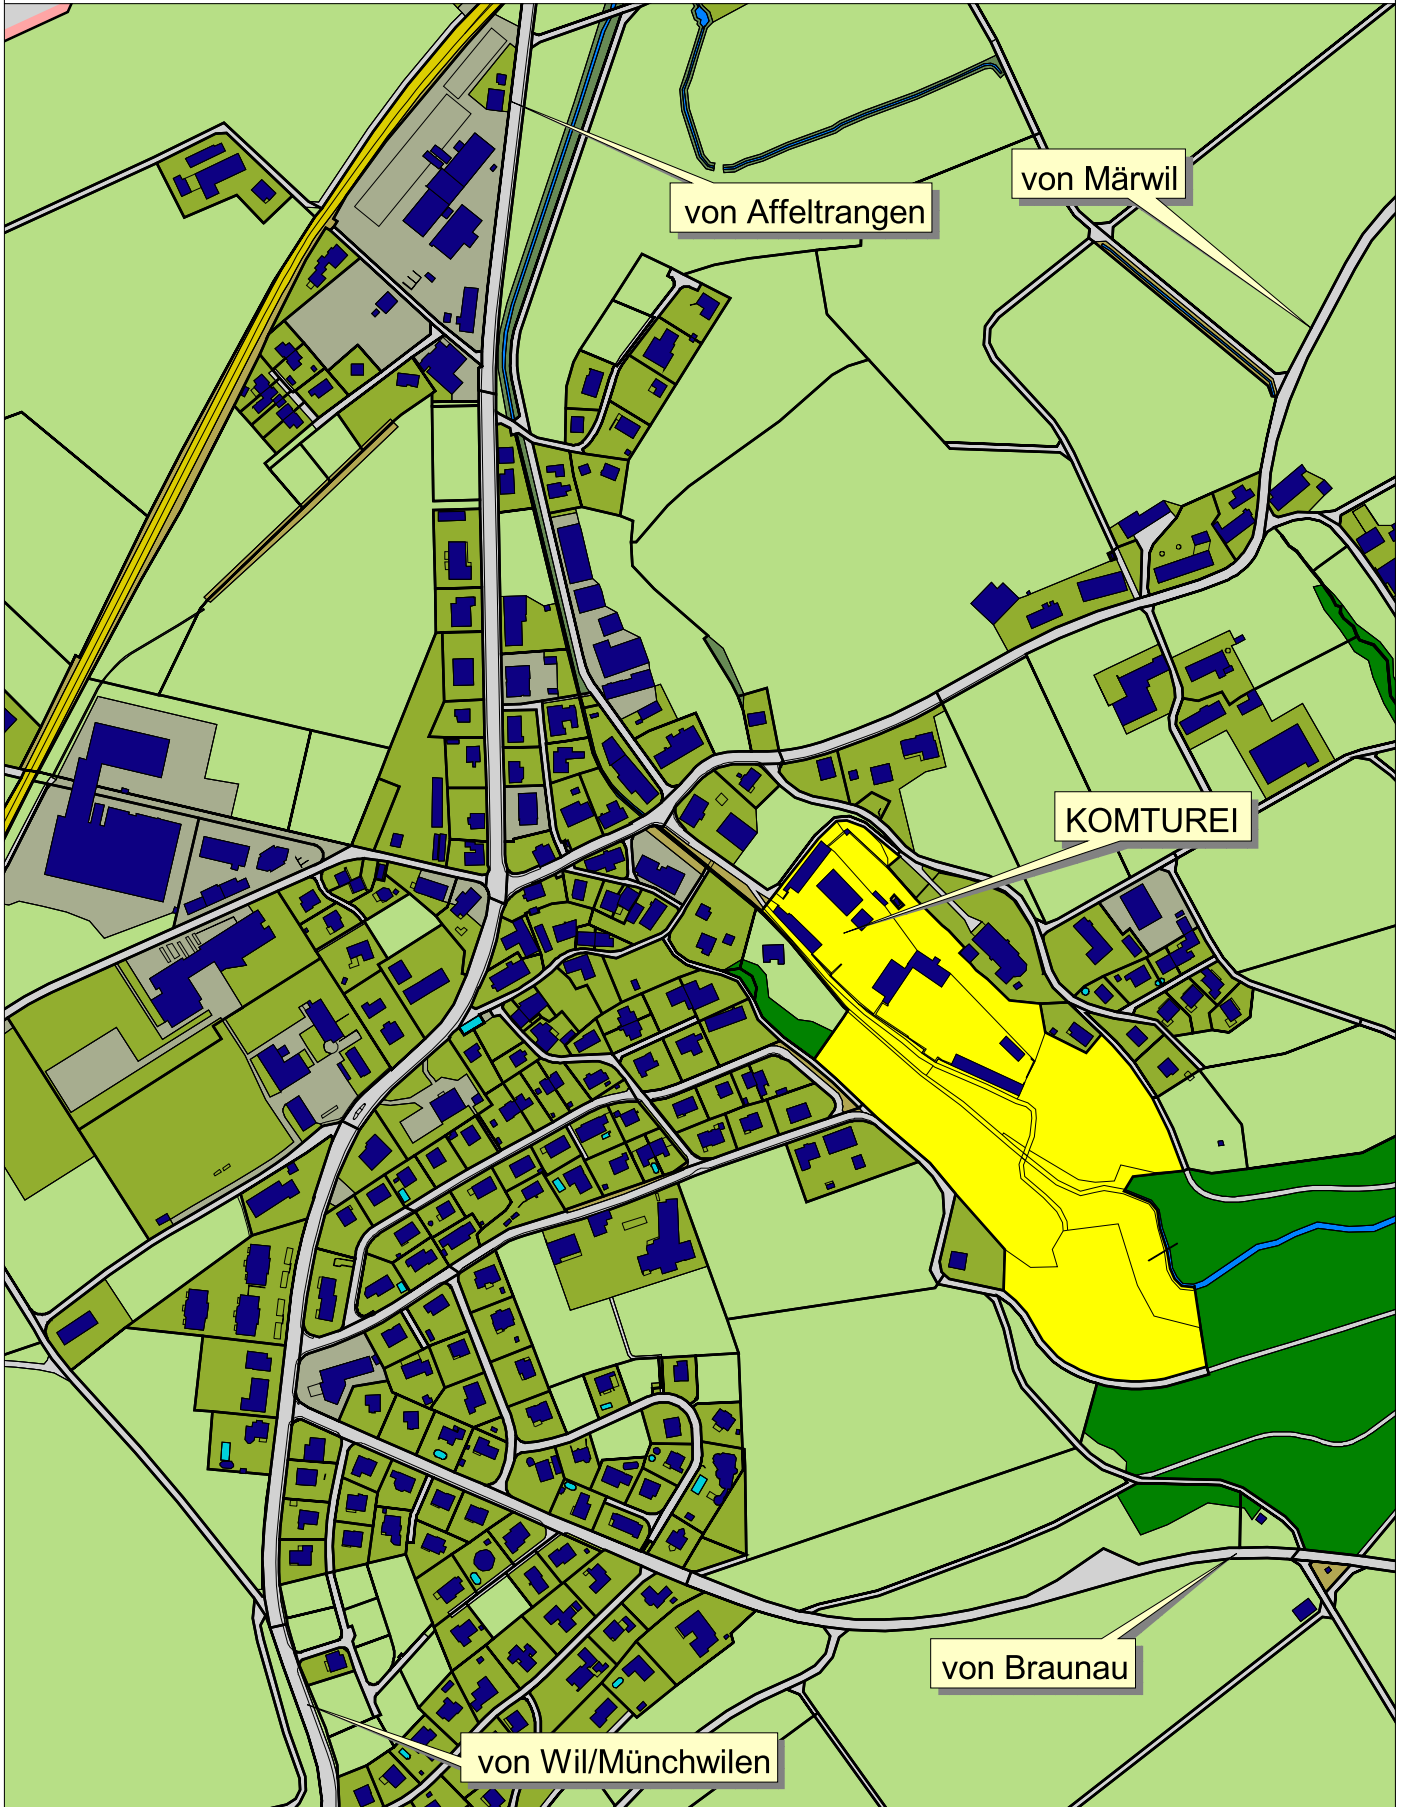

POLITISCHE GEMEINDE TOBEL-TÄGERSCHEN

1:5000

Nachführungsstand: 31.1.2003

Dieser Plan darf nur für verwaltungsinternen Gebrauch verwendet werden. Katasterkopien für Baugesuchszwecke etc. sind beim Nachführungsgeometer zu beziehen.