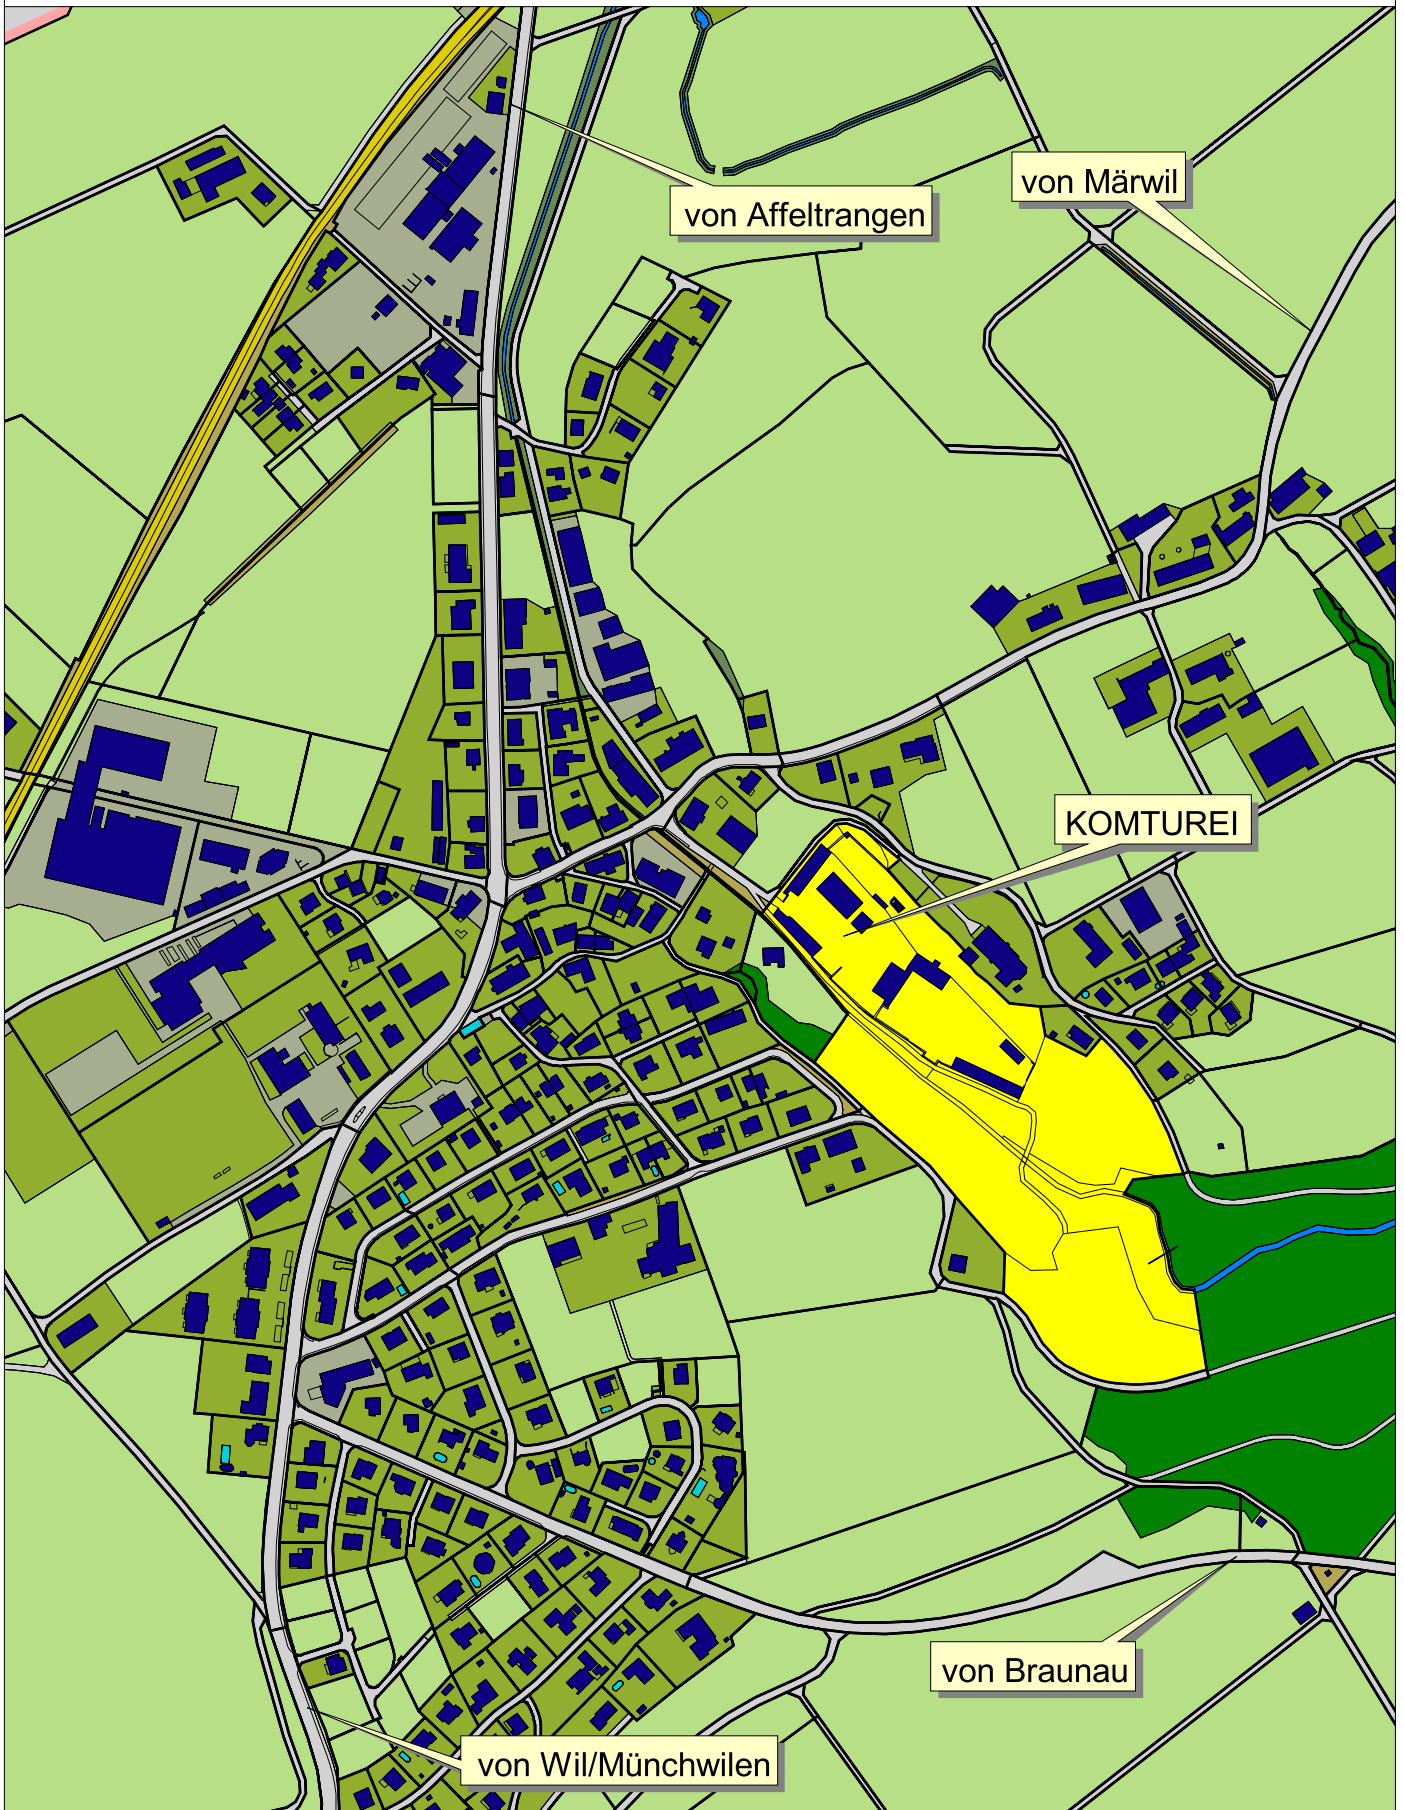

POLITISCHE GEMEINDE TOBEL-TÄGERSCHEN

1:5000

Nachführungsstand: 31.1.2003

Dieser Plan darf nur für verwaltungsinternen Gebrauch verwendet werden. Katasterkopien für Baugesuchszwecke etc. sind beim Nachführungsgeometer zu beziehen.